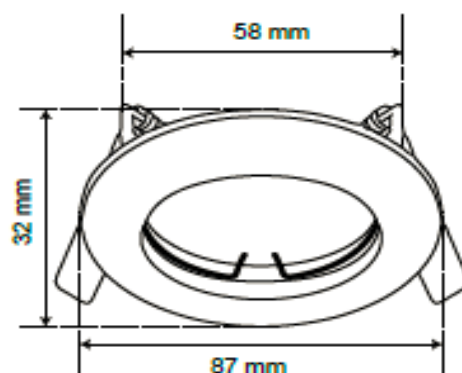

YD-220/M

ALEZIO

CARACTERÍSTICAS

Modelo (s):	YD-220/M
Nombre (s):	ALEZIO
Aplicación:	Downlight Acento fijo sin lámpara
Material de la carcasa:	Lamina de acero
Terminado:	Madera
Pantalla:	NA
Índice de Protección [IP]:	0
Base (portalámpara):	GX5.3

PARAMETROS ELÉCTRICOS

Tensión Nominal [V~]:	100-240 V ~ / 12 V ~
Consumo de potencia [W]:	50 W
Frecuencia Nominal [Hz]:	50/60 Hz
Consumo de Corriente [A]:	0.50 - 0.21 A
Temperatura de Operación:	0 - 40 °C

BENEFICIOS

Garantía:	1 AÑO
Certificación:	NOM-064

OBSERVACIONES:

Lámpara sugerida halógeno de 50 W

Lada sin costo 01 800 777 LITE

1

AÑO DE GARANTÍA

Iluminación Especializada de Occidente S.A. de C.V.

Av. Dr. Ángel Leño No.401, Nave 2 Interior B, Fracc. Los Robles C.P. 45134 Zapopan Jal. México